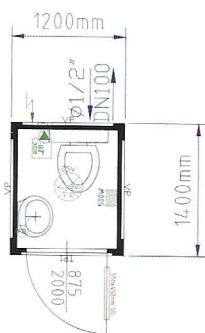

Prefabbricato modulare ad uso sanitario

Prefabbricato modulare ad uso sanitario da 10'

Prefabbricato modulare ad uso WC, donne/uomini, da 20'

Prefabbricato modulare ad uso WC

Prefabbricato modulare ad uso WC da 5'

Prefabbricato modulare ad uso WC e doccia da 8'